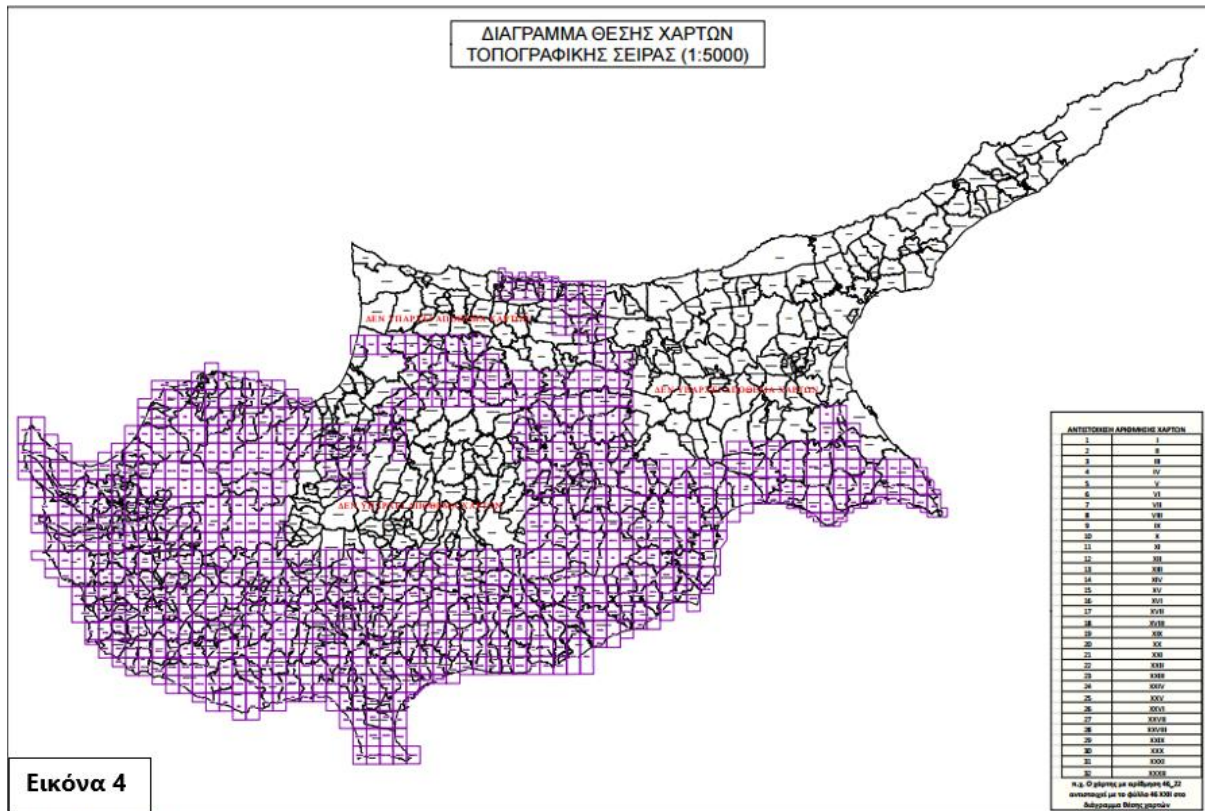

ευρετήριο στον οποίο φαίνεται η διάταξη των χαρτών και η αρίθμηση τους, ώστε να διευκολύνεται ο αιτητής. Για πλήρη προβολή του χάρτη ο χρήστης πρέπει να κάνει κλικ στον χάρτη (βλ. εικόνα 4).

Εικόνα 4

Λόγω του ότι η συγκεκριμένη σειρά είναι παλαιά, υπάρχουν περιοχές όπου δεν υπάρχει καθόλου απόθεμα χαρτών. Επίσης υπάρχουν φύλλα των οποίων έχουν εξαντληθεί οι έγχρωμοι χάρτες και στη θέση τους διατίθενται μαυρόασπρα αντίγραφα.

Λόγω του μεγάλου αριθμού χαρτών, που εμπίπτει στη συγκεκριμένη κατηγορία, υπάρχει δυνατότητα προεπισκόπησης μόνο για δύο χάρτες, ενός σε έγχρωμη και ενός σε μαυρόασπρη μορφή, όπως φαίνεται στην εικόνα που ακολουθεί.