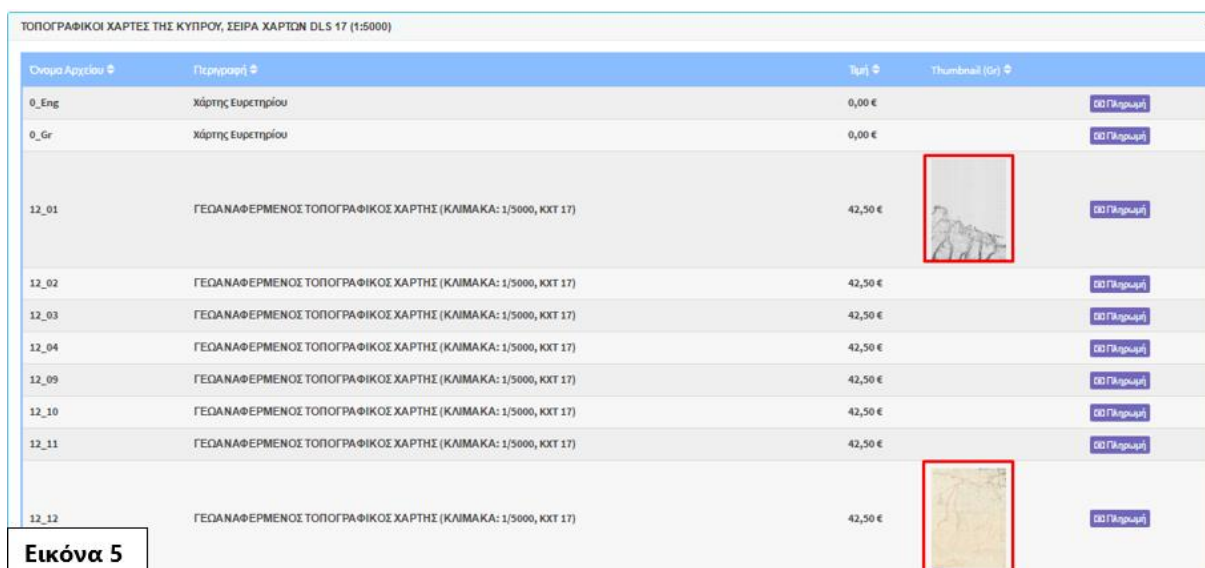

ευρετήριο στον οποίο φαίνεται η διάταξη των χαρτών και η αρίθμηση τους, ώστε να διευκολύνεται ο αιτητής. Για πλήρη προβολή του χάρτη ο χρήστης πρέπει να κάνει κλικ στον χάρτη (βλ. εικόνα 4).

Λόγω του ότι η συγκεκριμένη σειρά είναι παλαιά, υπάρχουν περιοχές όπου δεν υπάρχει καθόλου απόθεμα χαρτών. Επίσης υπάρχουν φύλλα των οποίων έχουν εξαντληθεί οι έγχρωμοι χάρτες και στη θέση τους διατίθενται μαυρόασπρα αντίγραφα.

Λόγω του μεγάλου αριθμού χαρτών, που εμπίπτει στη συγκεκριμένη κατηγορία, υπάρχει δυνατότητα προεπισκόπησης μόνο για δύο χάρτες, ενός σε έγχρωμη και ενός σε μαυρόασπρη μορφή, όπως φαίνεται στην εικόνα που ακολουθεί.

Εικόνα 5